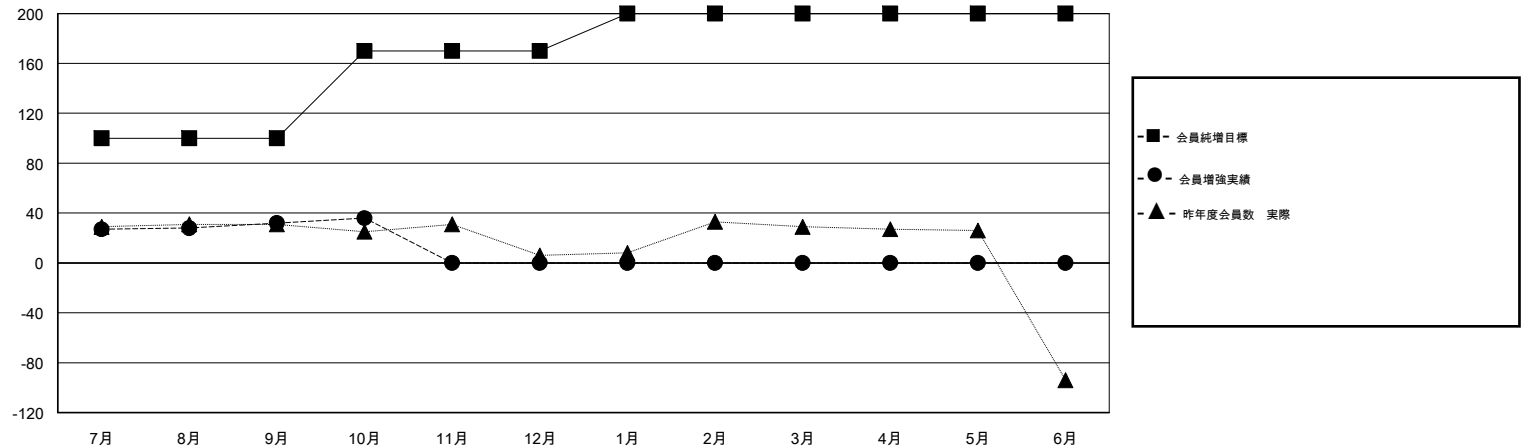

MONTHLY MEMBERSHIP PROGRESS REPORT

District 333 A

Results as of: 10/31/2017

GMT: MASAYOSHI MARUYAMA, YASUHISA NAKAMURA

地域 JAPAN

GMT会則地域

クラブ				名			
結果: 2017-2018				結果: 2017-2018			
四半期	新クラブ目標	新クラブ	解散クラブ	四半期	会員純増目標	会員増強実績	退会者(転籍を含む) 実際
7月/8月/9月	1	0	0	7月/8月/9月	100	87	55
10月/11月/12月	0	0	0	10月/11月/12月	70	12	8
1月/2月/3月	0	0	0	1月/2月/3月	30	0	0
4月/5月/6月	0	0	0	4月/5月/6月	0	0	0

新クラブ目標及び実績累計

会員目標及び実績累計

解散クラブ: 0	38 CLUBS OF 73 一名以上の新会員を登録	男女別 男性 2,510 (78.73%) 女性 678 (21.27%) 女性%年度目標: 25%
退会者 物故会員 5 クラブ解散 0 その他 58 合計 63	会員累計データを見るには、ここをクリック	世帯主/家族会員合計 1,106 国際会費半額の家族会員 612